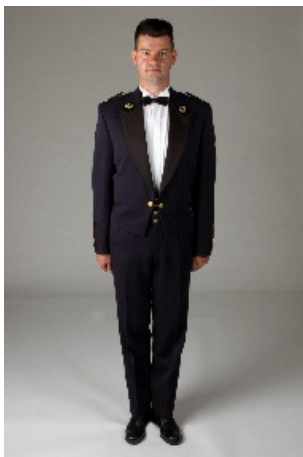

d. Voorschriften

- (1) De spencer is een facultief tenue.
- (2) Het dragen van de spencer is toegelaten voor alle categorieën van militairen (vrijwilligers inbegrepen).

e. Foto's

LM & MD